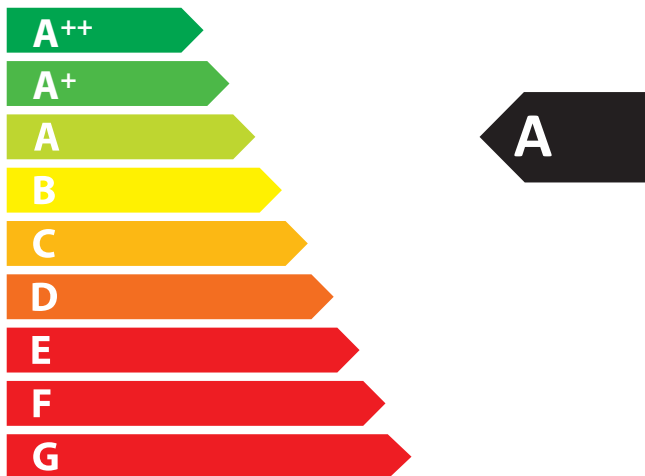

# ENERG

енергия · ενεργεια

Prity 95 Ltd

CW18, 2CW18, GW18,  
MW18, PW18, PW18TV

**5,0**  
kW

**18,0**  
kW

ENERGIA · ЕНЕРГИЯ · ΕΝΕΡΓΕΙΑ · ENERGIJA · ENERGY · ENERGIE · ENERGI

2015/1186