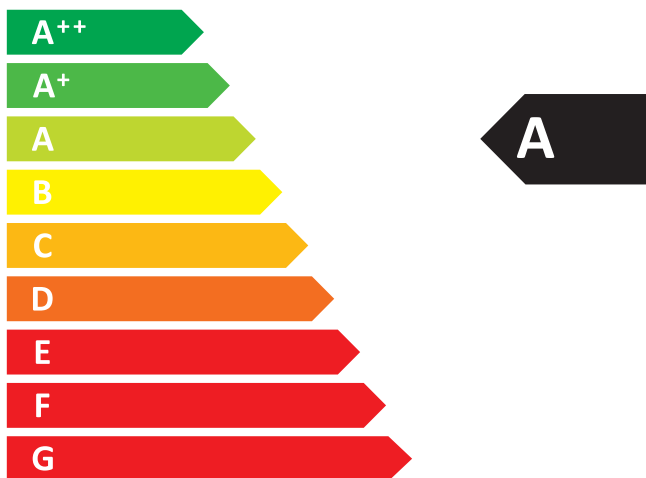

# ENERG

енергия · ενεργεια

**PRITY 95**

**PRITY W17**

**7,2**  
kW

**15,9**  
kW

ENERGIA · ЕНЕРГИЯ · ΕΝΕΡΓΕΙΑ · ENERGIJA · ENERGY · ENERGIE · ENERGI

2015/1186