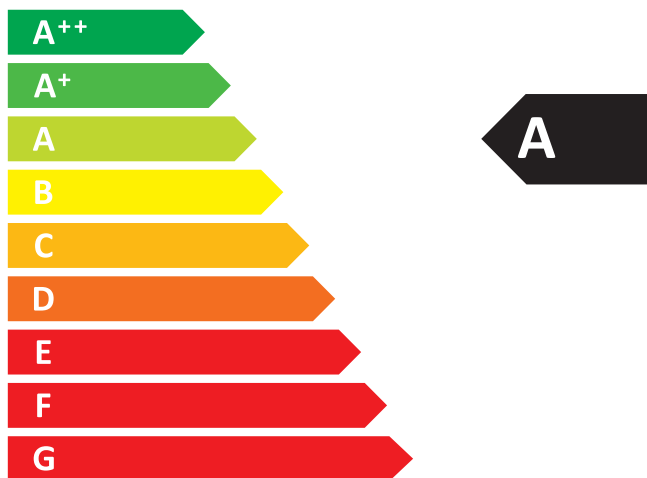

ENERG
енергия · ενεργεια

PRITY 95

SB

10,5
kW

ENERGIA · ЕНЕРГИЯ · ΕΝΕΡΓΕΙΑ · ENERGIJA · ENERGY · ENERGIE · ENERGI

2015/1186