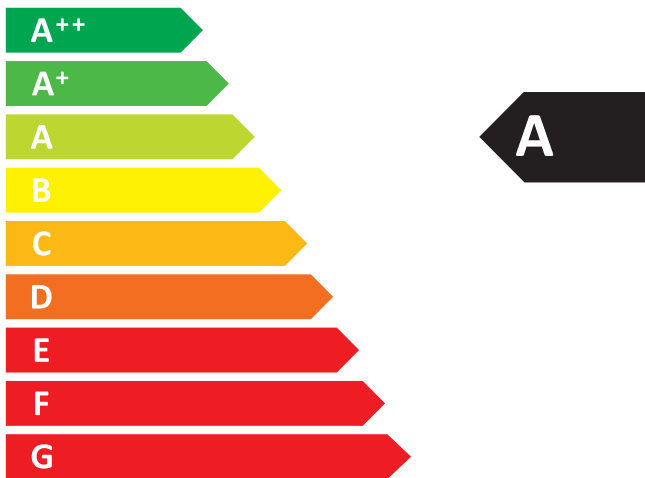

ENERG

енергия · ενεργεια

PRITY 95

WD W24D

6,1
kW

18,2
kW

ENERGIA · ЕНЕРГИЯ · ΕΝΕΡΓΕΙΑ · ENERGIJA · ENERGY · ENERGIE · ENERGI

2015/1186