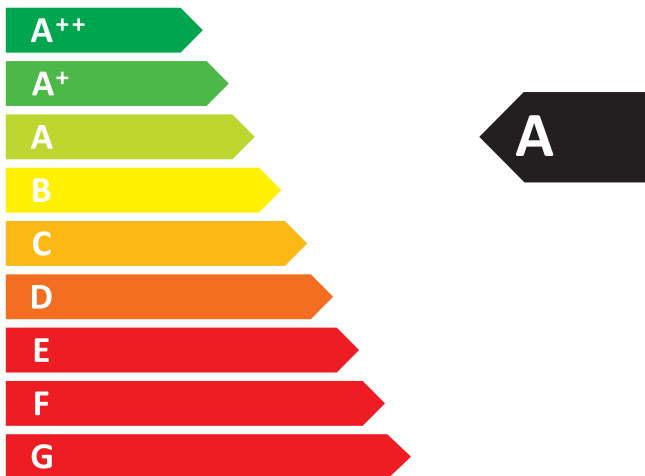

ENERG

енергия · ενεργεια

PRITY 95

WD W29D

9,4
kW

22,1
kW

ENERGIA · ЕНЕРГИЯ · ΕΝΕΡΓΕΙΑ · ENERGIJA · ENERGY · ENERGIE · ENERGI

2015/1186