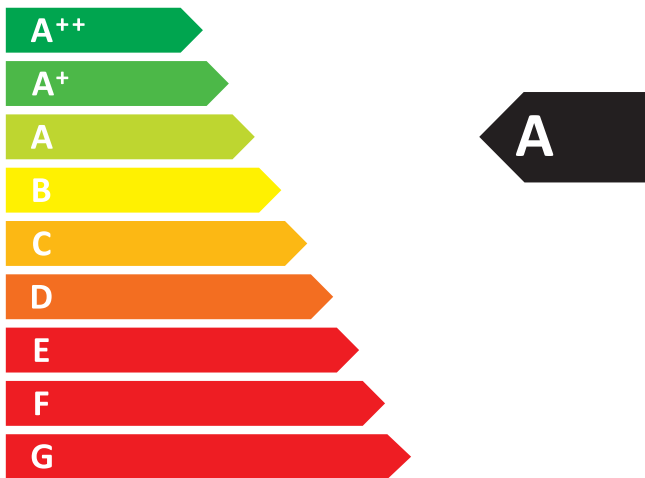

ENERG

енергия · ενεργεια

PRITY 95

2CW28

5,0
kW

28,2
kW

ENERGIA · ЕНЕРГИЯ · ΕΝΕΡΓΕΙΑ · ENERGIJA · ENERGY · ENERGIE · ENERGI

2015/1186