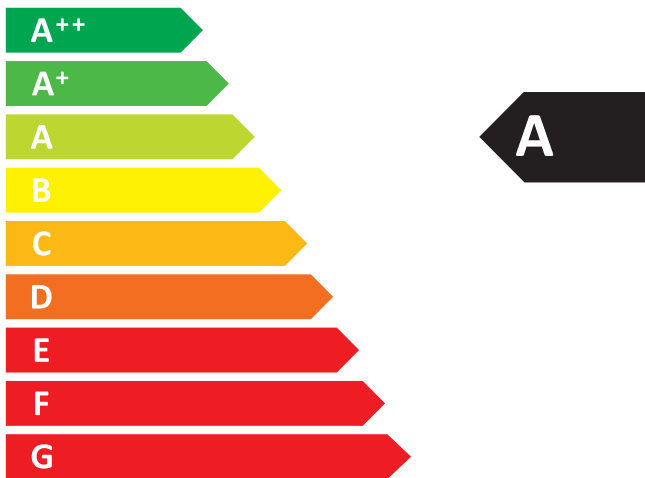

ENERG

енергия · ενεργεια

PRITY 95

3CW28

5,0
kW

28,2
kW

ENERGIA · ЕНЕРГИЯ · ΕΝΕΡΓΕΙΑ · ENERGIJA · ENERGY · ENERGIE · ENERGI

2015/1186