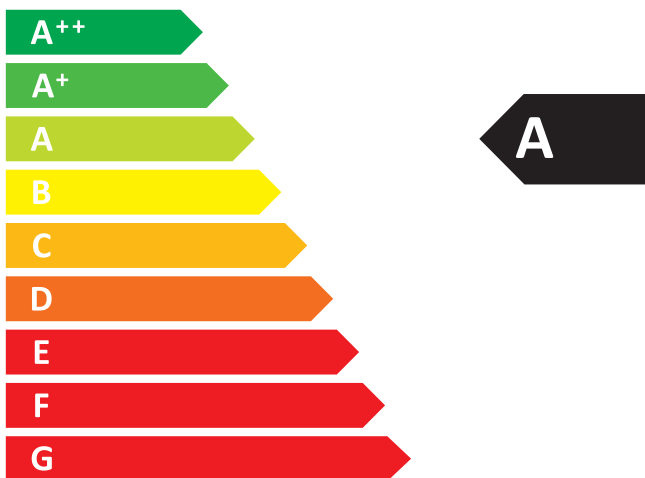

ENERG

енергия · ενεργεια

PRITY 95

3CW35

5,0
kW

35,0
kW

ENERGIA · ЕНЕРГИЯ · ΕΝΕΡΓΕΙΑ · ENERGIJA · ENERGY · ENERGIE · ENERGI

2015/1186