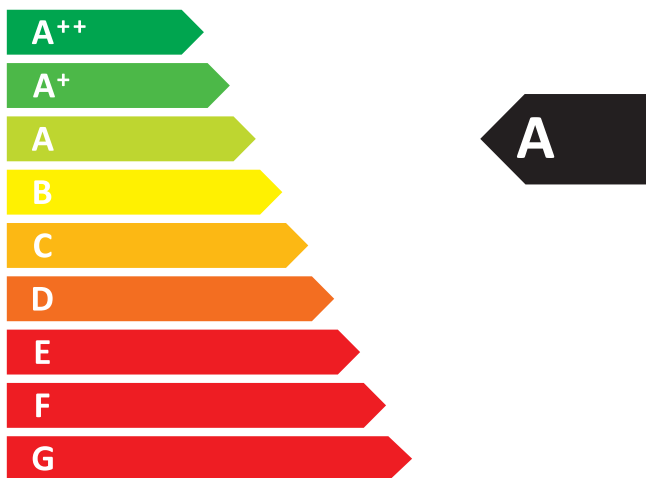

ENERG
енергия · ενεργεια

PRITY 95

ACW20

5,0
kW

20,0
kW

ENERGIA · ЕНЕРГИЯ · ΕΝΕΡΓΕΙΑ · ENERGIJA · ENERGY · ENERGIE · ENERGI

2015/1186