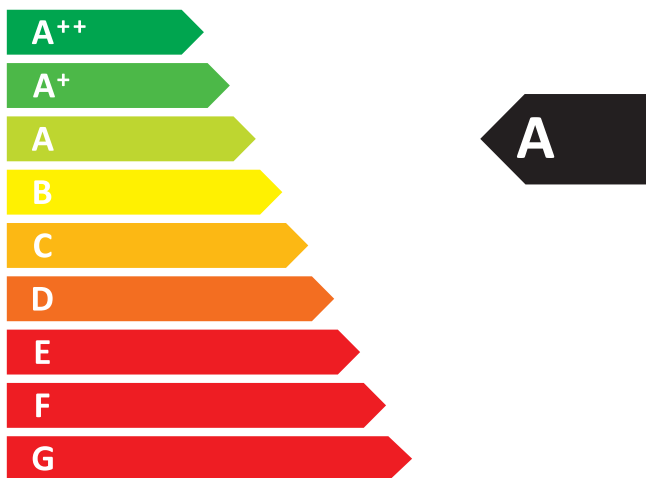

**ENERG**  
енергия · ενεργεια

**PRITY 95**

**AW20**

**5,0**  
kW

**21,1**  
kW

ENERGIA · ЕНЕРГИЯ · ΕΝΕΡΓΕΙΑ · ENERGIJA · ENERGY · ENERGIE · ENERGI

2015/1186