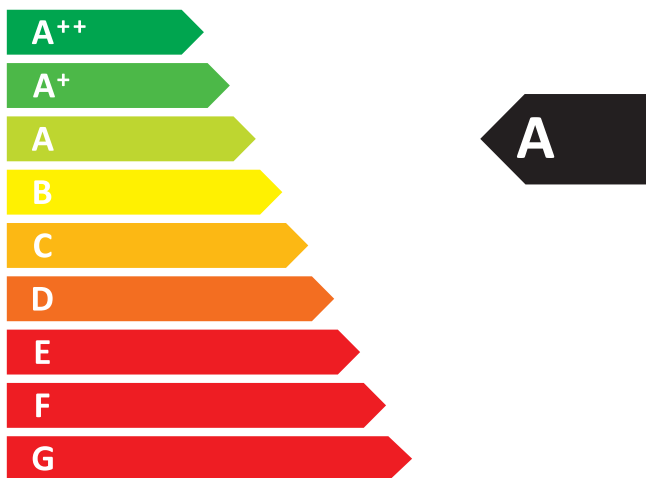

**ENERG**  
енергия · ενεργεια

**PRITY 95**

**CW18**

**5,0**  
kW

**18,4**  
kW

ENERGIA · ЕНЕРГИЯ · ΕΝΕΡΓΕΙΑ · ENERGIJA · ENERGY · ENERGIE · ENERGI

2015/1186