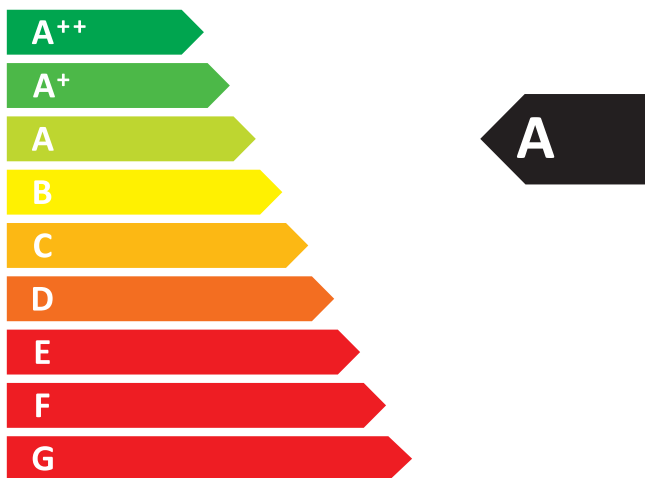

ENERG
енергия · ενεργεια

PRITY 95

FG W18R

5,4
kW

18,0
kW

ENERGIA · ЕНЕРГИЯ · ΕΝΕΡΓΕΙΑ · ENERGIJA · ENERGY · ENERGIE · ENERGI

2015/1186