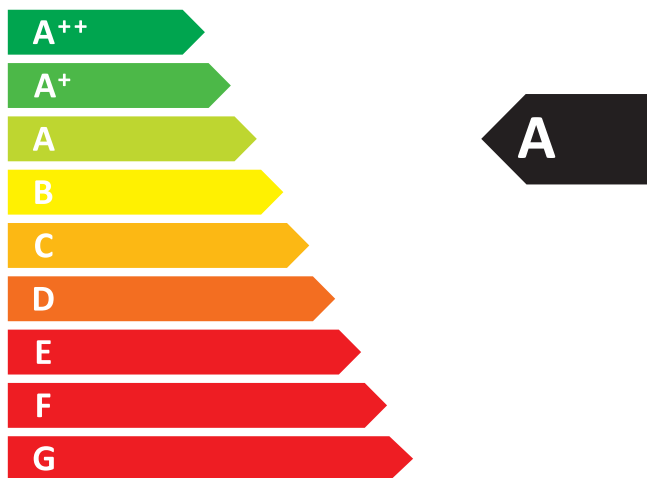

ENERG
енергия · ενεργεια

PRITY 95

GT W10

3,7
kW

9,6
kW

ENERGIA · ЕНЕРГИЯ · ΕΝΕΡΓΕΙΑ · ENERGIJA · ENERGY · ENERGIE · ENERGI

2015/1186