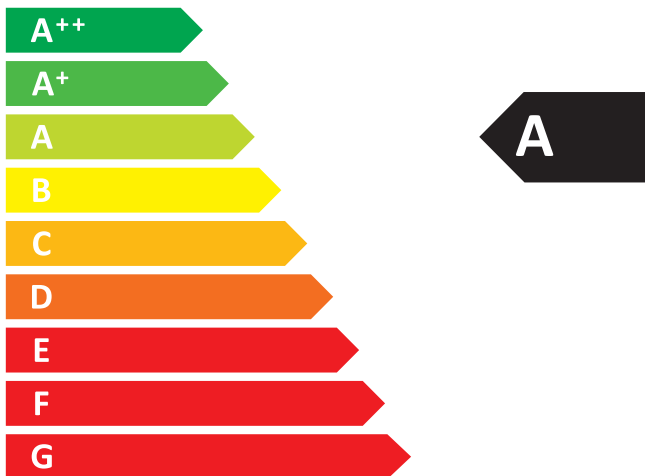

ENERG

енергия · ενεργεια

Y

IJA

IE

IA

PRITY 95

K1 Optima

9,5
kW

ENERGIA · ЕНЕРГИЯ · ΕΝΕΡΓΕΙΑ · ENERGIJA · ENERGY · ENERGIE · ENERGI

2015/1186