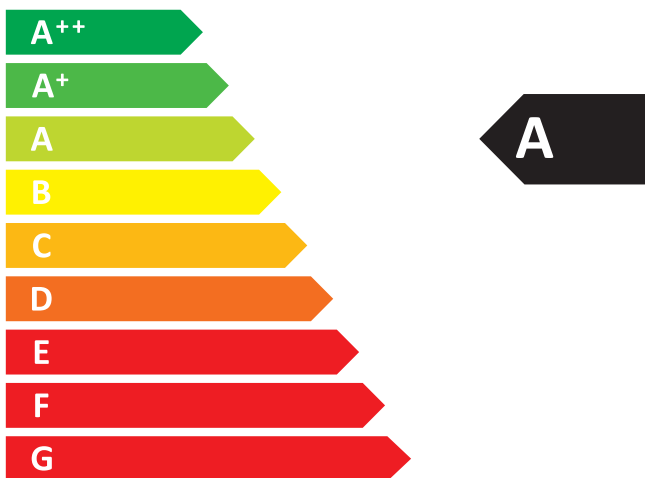

# ENERG

енергия · ενεργεια

**PRITY 95**

**PW18**

**5,0**  
kW

**18,4**  
kW

ENERGIA · ЕНЕРГИЯ · ΕΝΕΡΓΕΙΑ · ENERGIJA · ENERGY · ENERGIE · ENERGI

2015/1186