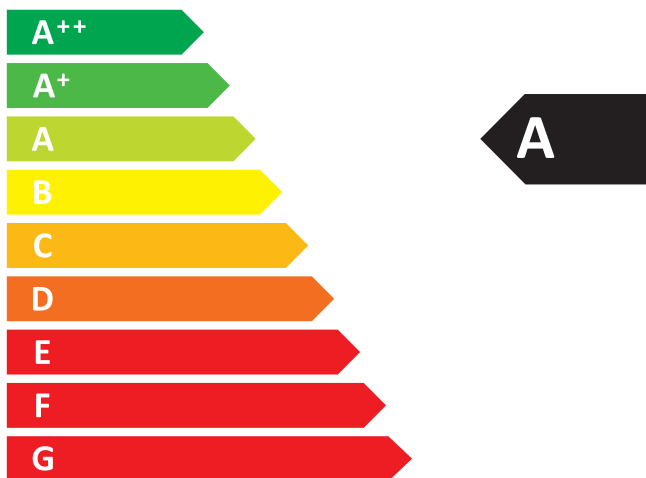

ENERG
енергия · ενεργεια

PRITY 95

PW18TV

5,0
kW

18,4
kW

ENERGIA · ЕНЕРГИЯ · ΕΝΕΡΓΕΙΑ · ENERGIJA · ENERGY · ENERGIE · ENERGI

2015/1186