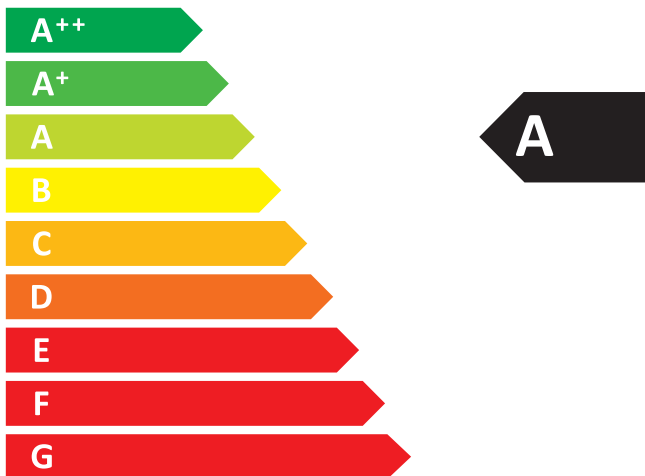

ENERG
енергия · ενεργεια

PRITY 95

PW28TV

5,0
kW

28,2
kW

ENERGIA · ЕНЕРГИЯ · ΕΝΕΡΓΕΙΑ · ENERGIJA · ENERGY · ENERGIE · ENERGI

2015/1186