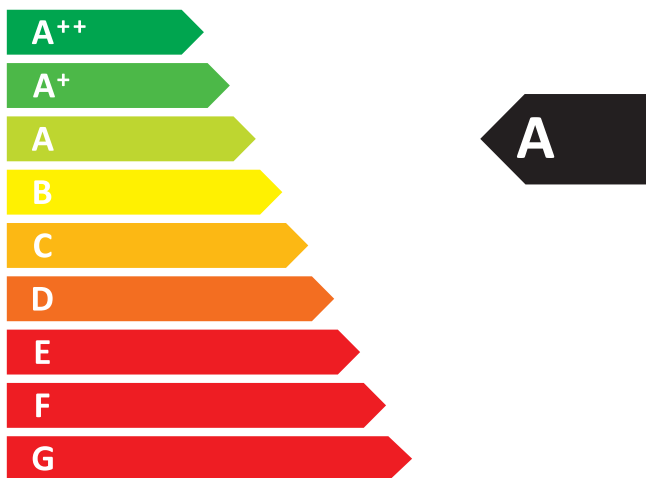

ENERG
енергия · ενεργεια

PRITY 95

S1

10,4
kW

ENERGIA · ЕНЕРГИЯ · ΕΝΕΡΓΕΙΑ · ENERGIJA · ENERGY · ENERGIE · ENERGI

2015/1186