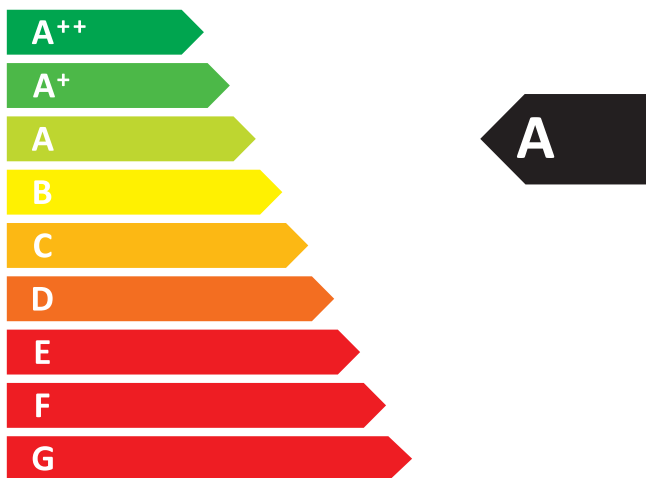

**ENERG**  
енергия · ενεργεια

**PRITY 95**

**VMW15**

**5,0**  
kW

**15,0**  
kW

ENERGIA · ЕНЕРГИЯ · ΕΝΕΡΓΕΙΑ · ENERGIJA · ENERGY · ENERGIE · ENERGI

2015/1186